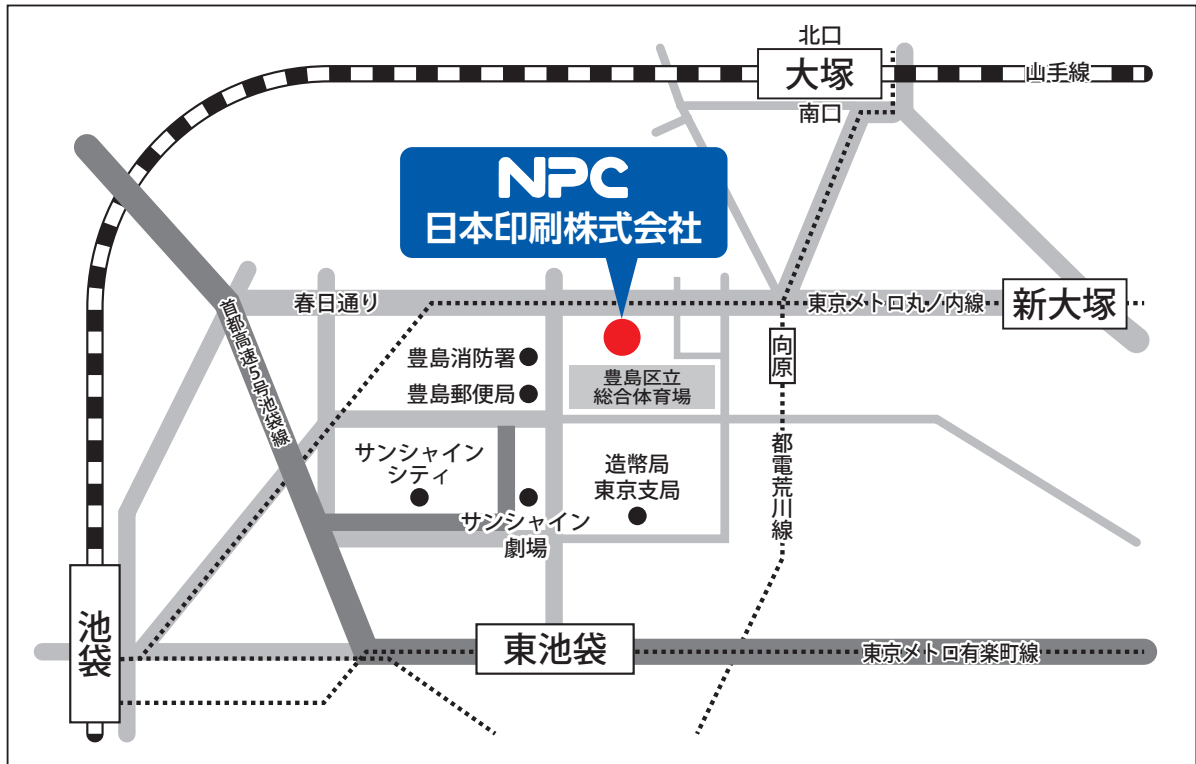

アクセス

NPC 日本印刷株式会社

東京都豊島区東池袋4丁目41番24号 東池袋センタービル
TEL 03-5911-8660 (代表)

●大塚駅 (JR 線・都電荒川線) 徒歩 7 分

大塚駅改札口を南口方面へ進み、都電向原駅方面へ都電線路沿いにお進みください。

春日通りに着いたら (向原交差点)、池袋 (右) 方面へお進みください。
首都高速案内板が目印です。

●池袋駅 (JR 線・西武池袋線・東武東上線・有楽町線・丸の内線・副都心線) 徒歩 15 分

東口を出てサンシャインシティ方面へ、豊島郵便局を目印にお進みください。
春日通りの東池袋二丁目の交差点を、都電向原駅方面へお進みください。
首都高速案内板が目印です。

●東池袋駅 (有楽町線) 徒歩 8 分

改札を出て7番出口方面へお進みください。

ライスシティ池袋の地下道を、サンシャインシティ・豊島郵便局を目印にお進みください。

東池袋二丁目の交差点を、都電向原駅方面 (右) へお進みください。
首都高速案内板が目印です。

●新大塚駅 (丸の内線) 徒歩 10 分

改札を出て南大塚方面へお進みください。春日通り沿いのマルエツ (左手) を目印に、10分程度お進みください。首都高速案内板が目印です。

●向原駅 (都電荒川線) 徒歩 3 分

春日通りを池袋方面へお進みください。
首都高速案内板が目印です。